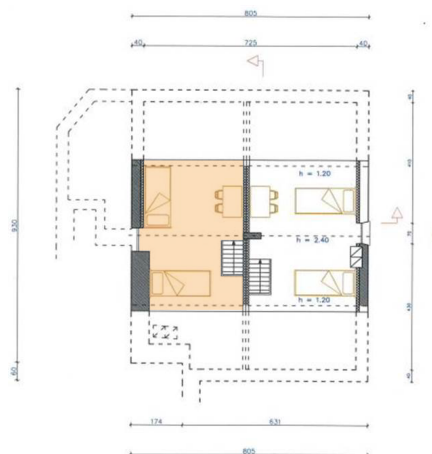

Le Dimore di Fraciscio

PIANTA PIANO PRIMO
PROGETTO - ARREDI

PIANTA SOTTOTETTO
PROGETTO - ARREDI

PROSPETTO EST
PROGETTO

UNITÀ 4

Piano primo

Categoria

Trilocale

(soggiorno/cucina, camera da letto, disimpegno, bagno, soppalco, terrazzo + cantina al piano interrato)

Metri quadrati commerciali

53,60

Prezzo

185.000 EUR + IVA