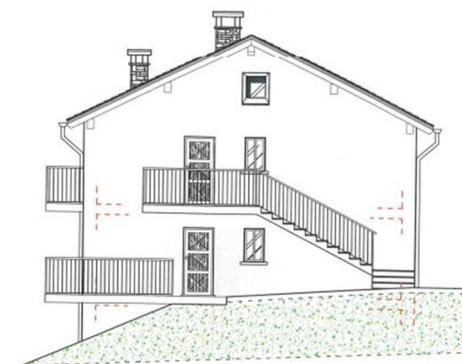

# Le Dimore di Fraciscio

PIANTA PIANO PRIMO  
PROGETTO - ARREDI

PIANTA SOTTOTETTO  
PROGETTO - ARREDI

PROSPETTO EST  
PROGETTO

## UNITÀ 3

Piano primo

Categoria

**Trilocale**

(soggiorno/cucina, camera da letto, disimpegno, bagno, soppalco, terrazzo + cantina al piano interrato)

Metri quadrati commerciali

**52,49**

Prezzo